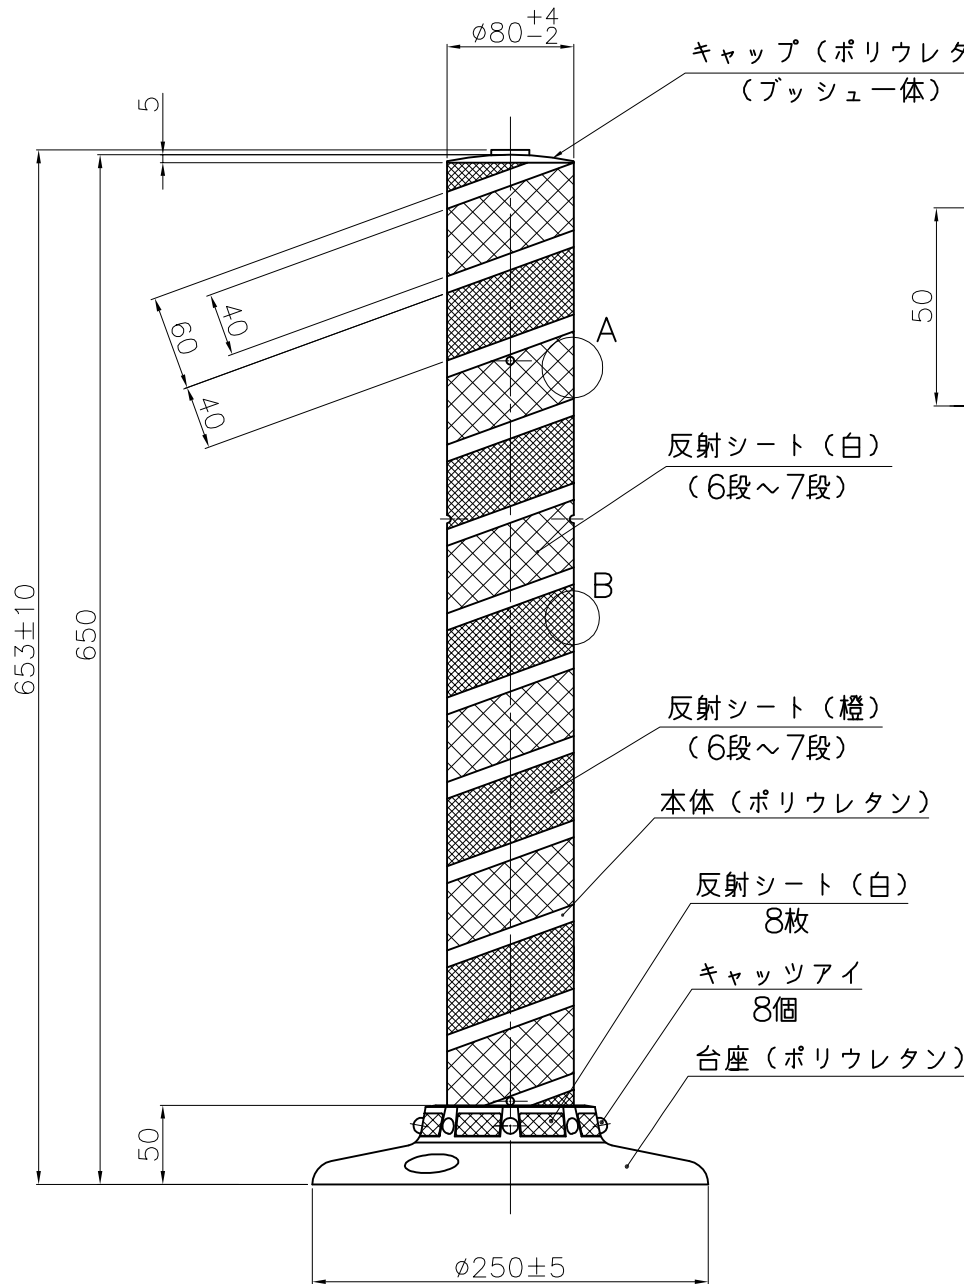

P.C.D 200

ワッシャ

スプリングワッシャ

埋設用脚

ボルト
(M10X1.25P)

キャップ (ポリウレタン)
(ブッシュ一体)

反射シート (白)
(6段~7段)

反射シート (橙)
(6段~7段)

本体 (ポリウレタン)

反射シート (白)
8枚

キャッツアイ
8個

台座 (ポリウレタン)

A部詳細図

B部詳細図

NOK株式会社

品名 ポストコーンLBTRタイプ

型式

図面番号

色

LBTR-65-250-R

FP1402FO

橙