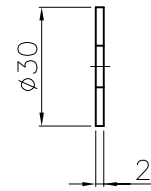

P.C.D 200

ワッシャ

スプリングワッシャ

埋設用脚

ボルト
(M10X1.25P)

キャップ (ポリウレタン)
(ブッシュ一体)

反射シート (白)
(6段~7段)

反射シート (橙)
(6段~7段)

本体 (ポリウレタン)

反射シート (白)
8枚

キャッツアイ
8個

台座 (ポリウレタン)

A部詳細図

B部詳細図

NOK株式会社

品名 ポストコーンLBTRタイプ

型式

図面番号

色

LBTR-65-250-R

FP1402FO

橙