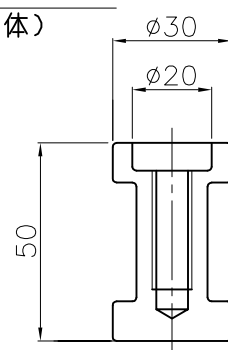

P.C.D 200

ワッシャ

スプリングワッシャ

埋設用脚

ボルト
(M10X1.25P)

キャップ (ポリウレタン)
(ブッシュ一体)

反射シート (白)
(6段~7段)

反射シート (橙)
(6段~7段)

本体 (ポリウレタン)

反射シート (白)
8枚

キャッツアイ
8個

台座 (ポリウレタン)

A部詳細図

B部詳細図

NOK株式会社

品名 ポストコーンLBTRタイプ

型式

図面番号

色

LBTR-65-250-R

FP1402FO

橙