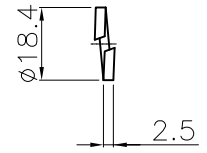

P.C.D 200

ワッシャ

スプリングワッシャ

埋設用脚

ボルト
(M10X1.25P)

キャップ (ポリウレタン)
(ブッシュ一体)

反射シート (白)
(6段~7段)

反射シート (橙)
(6段~7段)

本体 (ポリウレタン)

反射シート (白)
8枚

キャッツアイ
8個

台座 (ポリウレタン)

A部詳細図

B部詳細図

NOK株式会社

品名 ポストコーンLBTRタイプ