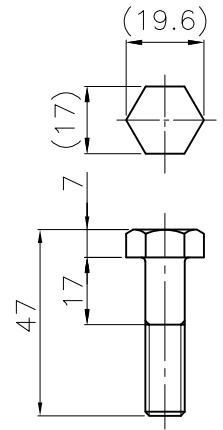

P.C.D 200

ワッシャ

スプリングワッシャ

埋設用脚

ボルト
(M10X1.25P)

キャップ (ポリウレタン)
(ブッシュ一体)

反射シート (白)
(6段~7段)

反射シート (橙)
(6段~7段)

本体 (ポリウレタン)

反射シート (白)
8枚

キャッツアイ
8個

台座 (ポリウレタン)

A部詳細図

B部詳細図

NOK株式会社

品名 ポストコーンLBTRタイプ

型式

図面番号

色

LBTR-65-250-R

FP1402FO

橙